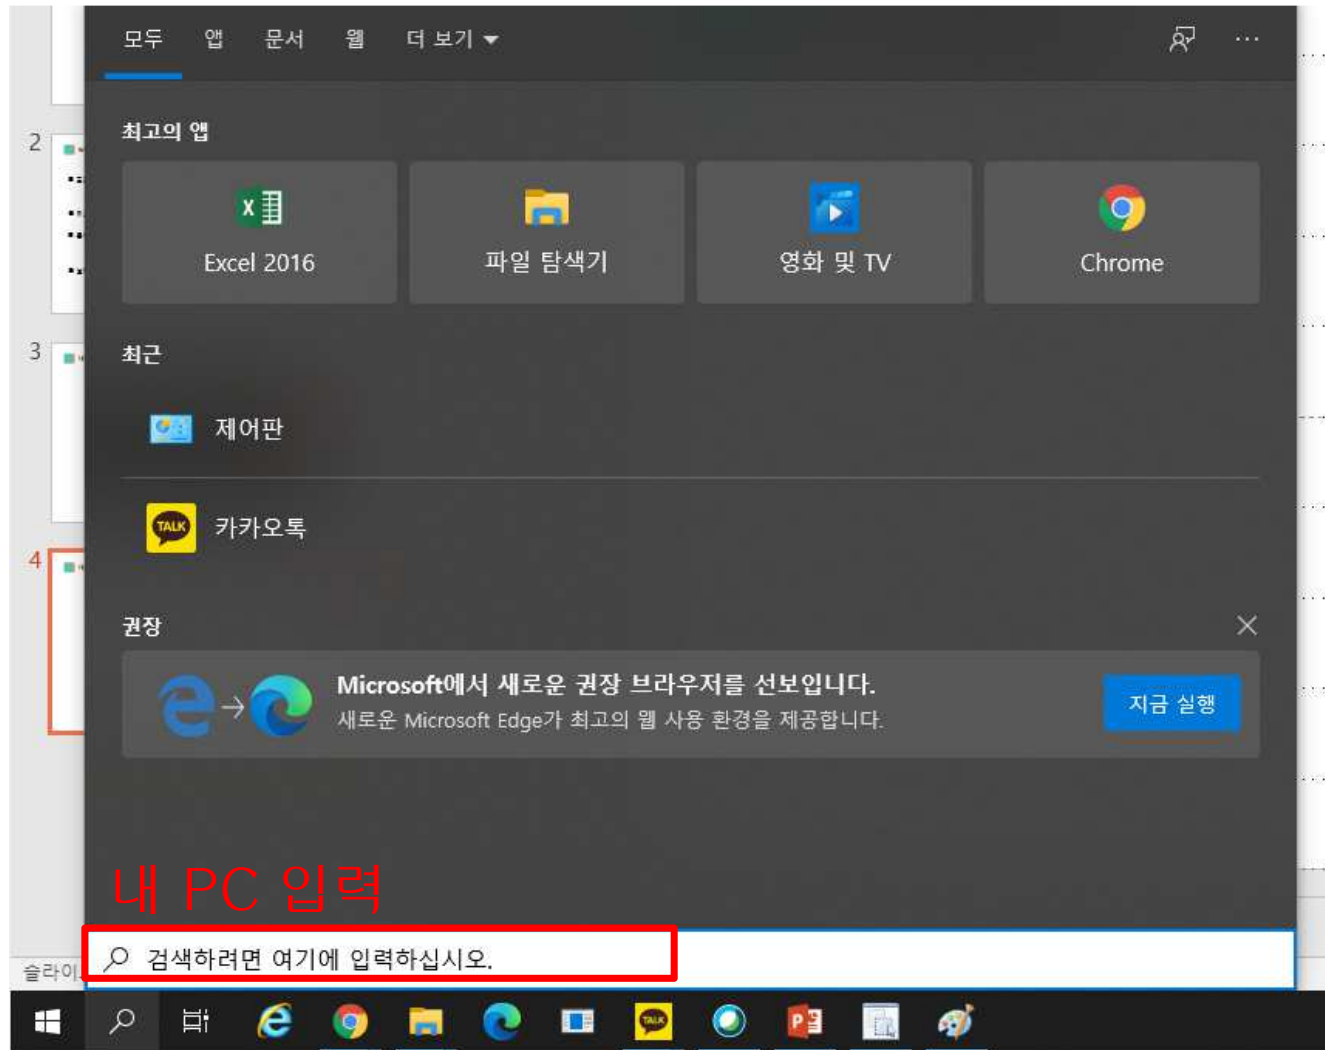

내 PC 사양 확인하기-두번째 방법

내 PC 입력

검색하려면 여기에 입력하십시오.