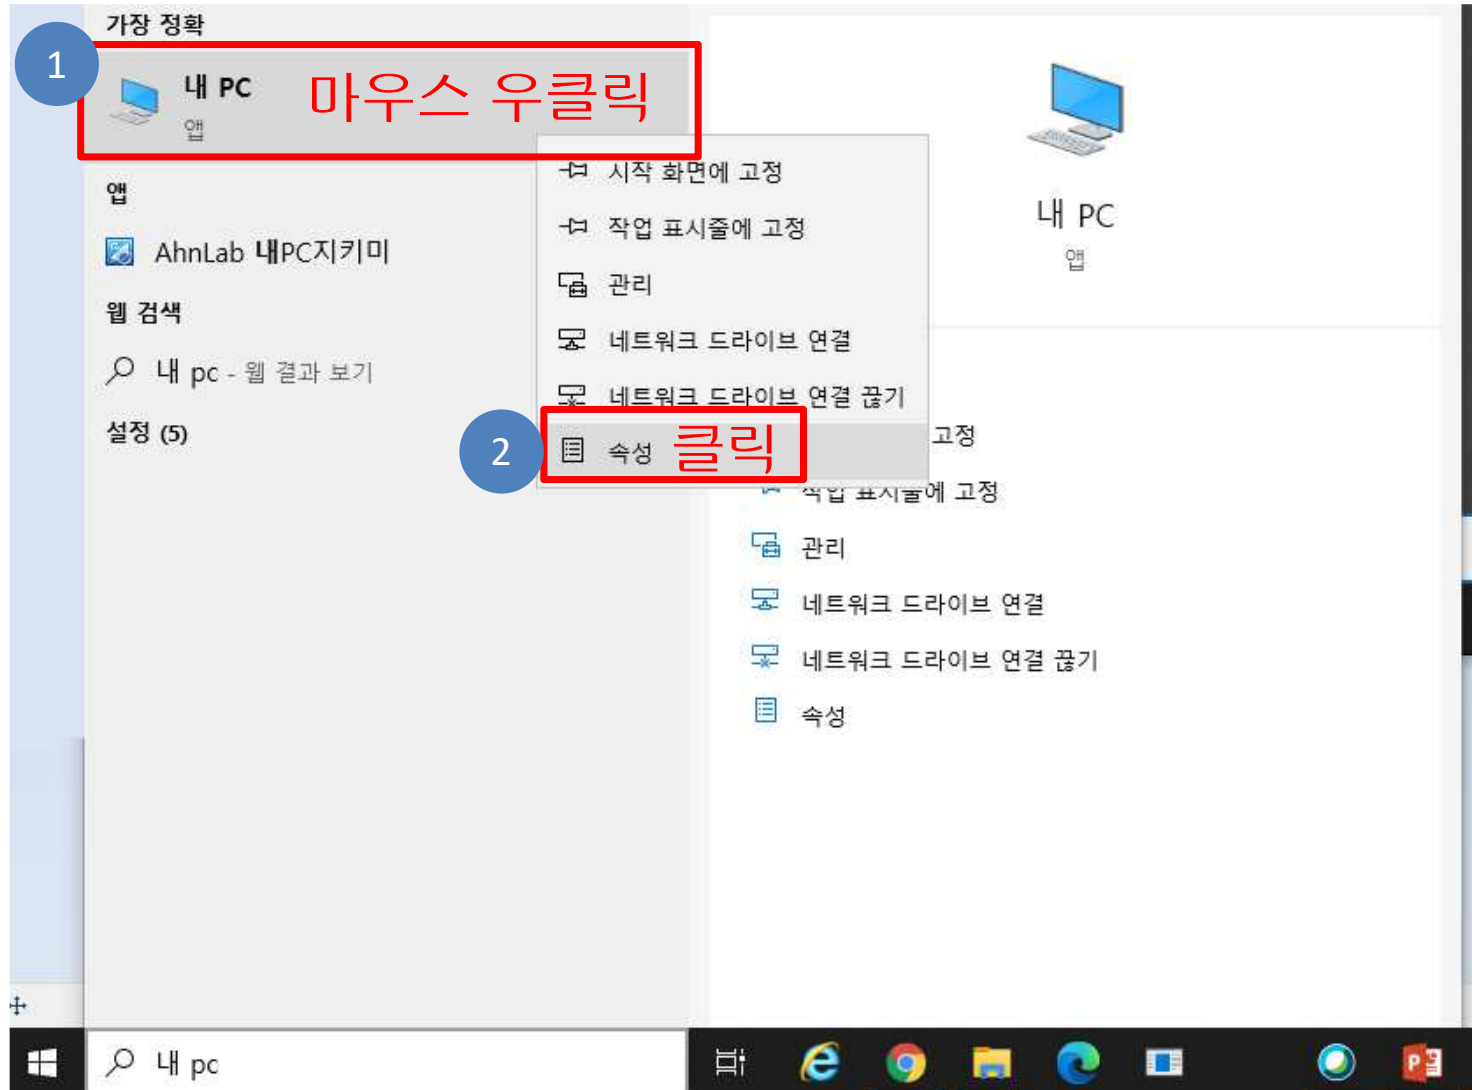

내 PC 사양 확인하기-첫번째 방법

내 PC 사양 확인하기-첫번째 방법

내 PC 사양 확인하기-첫번째 방법

DirectX 진단 도구

시스템 디스플레이 1 디스플레이 2 소리 입력

이 도구는 시스템에 설치되어 있는 DirectX 구성 요소 및 드라이버에 대한 자세한 정보를 알려 줍니다.

문제를 일으키는 영역을 알면 위에서 해당 탭을 클릭하십시오. 그렇지 않으면 아래의 [다음 페이지] 단추를 클릭하여 각 페이지를 차례로 확인하십시오.

내 PC 사양 확인하기-두번째 방법

The image shows a Windows 10 System Information window. The title bar reads '시스템' (System). The breadcrumb path is '제어판 > 모든 제어판 항목 > 시스템'. The left sidebar lists '장치 관리자', '원격 설정', '시스템 보호', and '고급 시스템 설정'. The main content area is titled '컴퓨터에 대한 기본 정보 보기' (View basic information about your computer). It displays 'Windows 버전' (Windows 10 Home) and '© 2019 Microsoft Corporation. All rights reserved.' A red box highlights the '시스템' (System) section, which lists: '프로세서: Intel(R) Core(TM) i7-8700 CPU @ 3.20GHz 3.19 GHz', '설치된 메모리(RAM): 8.00GB(7.90GB 사용 가능)', '시스템 종류: 64비트 운영 체제, x64 기반 프로세서', and '펜 및 터치: 이 디스플레이에 사용할 수 있는 펜 또는 터치식 입력이 없습니다.' To the right is the 'Windows 10' logo and 'SAMSUNG' branding. Below the system info are sections for '컴퓨터 이름, 도메인 및 작업 그룹 설정' (Computer name, domain, and workgroup settings) and 'Windows 정품 인증' (Windows Genuine Activation). The bottom left has '참고 항목' (Related items) and '보안 및 유지 관리' (Security and maintenance). The bottom right has '지원 정보' (Support information), '설정 변경' (Change settings), and '제품 키 변경' (Change product key).