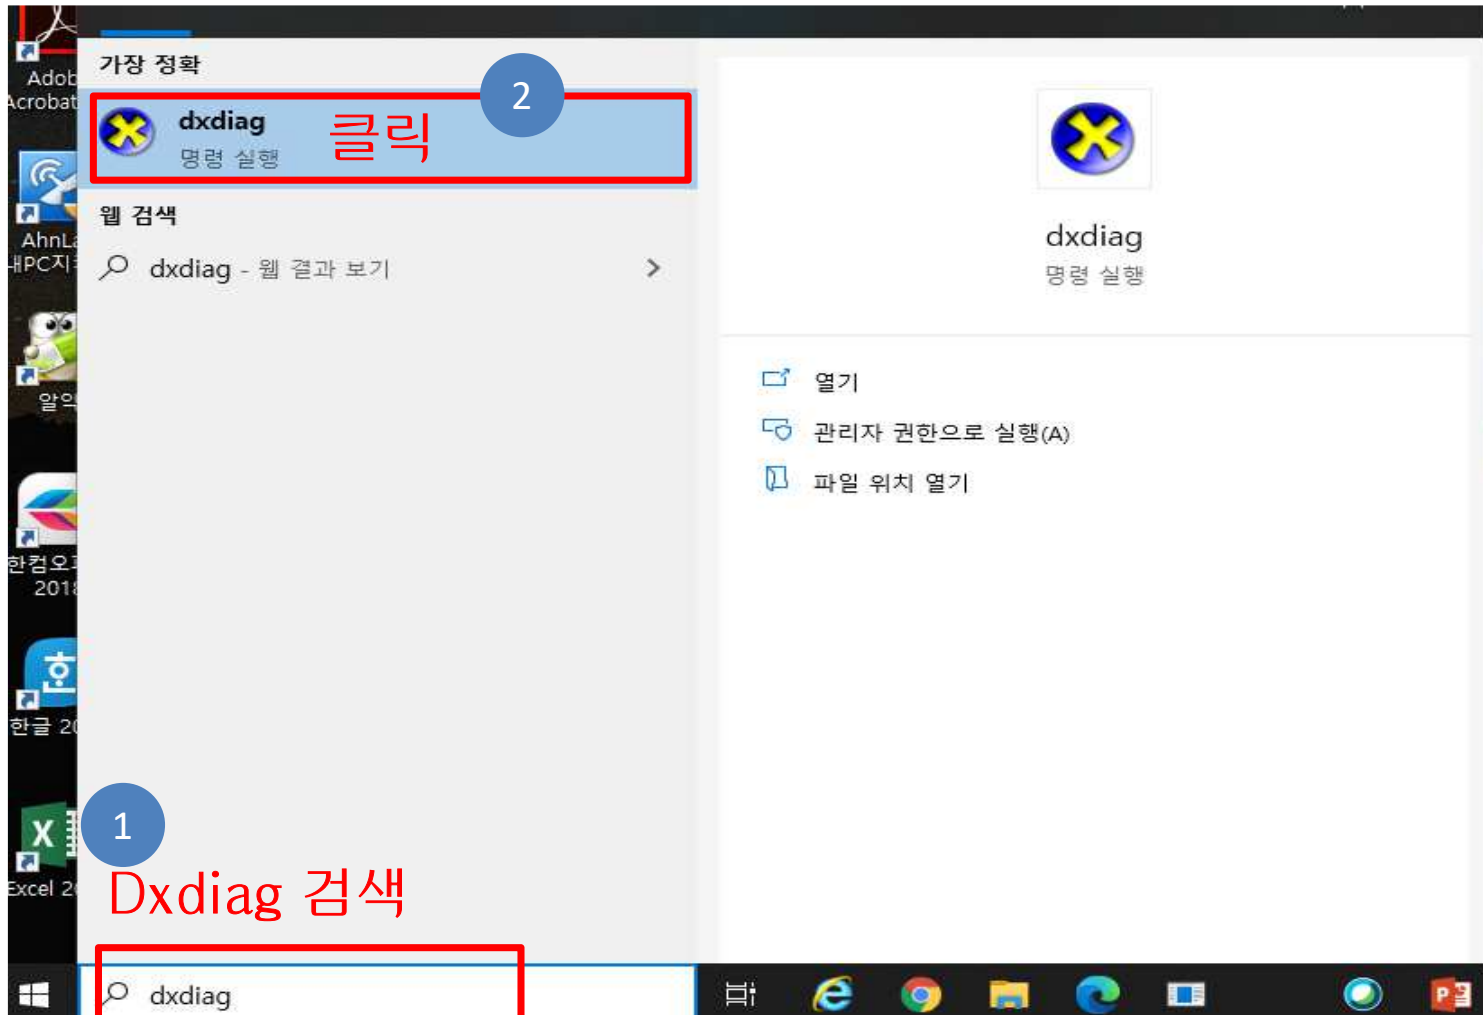

내 PC 사양 확인하기-첫번째 방법

내 PC 사양 확인하기-첫번째 방법

내 PC 사양 확인하기-첫번째 방법

DirectX 진단 도구

시스템 디스플레이 1 디스플레이 2 소리 입력

이 도구는 시스템에 설치되어 있는 DirectX 구성 요소 및 드라이버에 대한 자세한 정보를 알려 줍니다.

문제를 일으키는 영역을 알면 위에서 해당 탭을 클릭하십시오. 그렇지 않으면 아래의 [다음 페이지] 단추를 클릭하여 각 페이지를 차례로 확인하십시오.