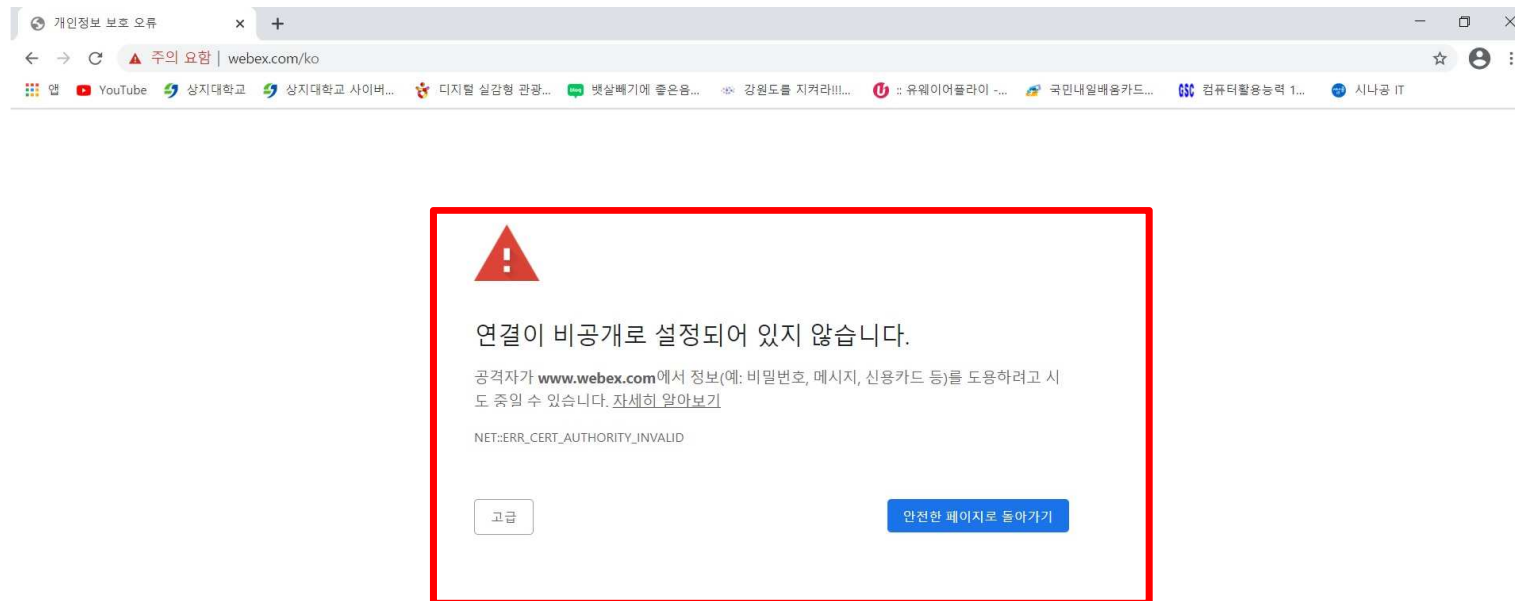

**Webex.com/ko 접속 시
웹 브라우저에서 차단될 경우**

Webex.com 접속 시 웹 브라우저에서 차단될 경우

(1) webex.com/ko에 접속 시 웹브라우저에서 차단될 경우 아래와 같은 메시지가 나옵니다.

Webex.com 접속 시 웹 브라우저에서 차단될 경우

(1) 사이버캠퍼스에 접속하여 이용안내의 FAQ 게시판으로 들어갑니다.

상지대학교 사이버캠퍼스